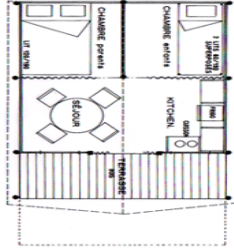

NOS LOCATIONS / RENTING

Location Habitat toilé	Tarifs pleine saison			Tarifs hors saison	
	03/07 au 09/07	10/07 au 20/08	21/08 au 27/08	mai au 02/07 (hors week-end) 28/08 au 18/09	week-end* hors vac. scol.
(Année d'installation : 2009) Tente canadienne mi-bois/mi-toile 15 m ² environ et terrasse bois 8 m ²	Forfait 2/4 pers. semaine 371 €	Forfait 2/4 pers. semaine 427 €	Forfait 2/4 pers. semaine 371 €	2 pers./nuit 42,00 € 3 pers./nuit 48,00 € 4 pers./nuit 53,00 €	2 pers. 90 € 3/4 pers. 110 €
Promotion 6 nuits = 7ème gratuite					
Descriptif : 1 chambre (lit 140), 1 chambre (2lits 70), 1 coin repas, vaisselle 4 pers. réchaud-gril, réfrigérateur, 1 couverture par lit, oreiller non fourni, table pique-nique ; en bordure de rivière sur emplacement de 150 m ²					

45 m² => cuisine toute équipée et salon (tv.micro-onde, gazinière), salle de bain/douche, wc séparés, 1 chambre avec un lit 2 pers (140).+ lits superposés (90) / 60m² => + à l'étage : 1 chambre avec 2 lits (140) couvertures et oreillers fournis