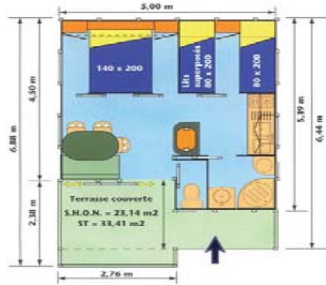

NOS LOCATIONS / RENTING

Location Habitat toilé	Tarifs pleine saison			Tarifs hors saison	
	03/07 au 09/07	10/07 au 20/08	21/08 au 27/08	mai au 02/07 (hors week-end) 28/08 au 18/09	week-end* hors vac. scol.
(Année d'installation : 2009) Tente canadienne mi-bois/mi-toile 15 m ² environ et terrasse bois 8 m ²	Forfait 2/4 pers. semaine 371 €	Forfait 2/4 pers. semaine 427 €	Forfait 2/4 pers. semaine 371 €	2 pers./nuit 42,00 € 3 pers./nuit 48,00 € 4 pers./nuit 53,00 €	2 pers. 90 € 3/4 pers. 110 €
Promotion 6 nuits = 7ème gratuite					
Descriptif : 1 chambre (lit 140), 1 chambre (2lits 70), 1 coin repas, vaisselle 4 pers. réchaud-gril, réfrigérateur, 1 couverture par lit, oreiller non fourni, table pique-nique ; en bordure de rivière sur emplacement de 150 m ²					

45 m² => cuisine toute équipée et salon (tv.micro-onde, gazinière), salle de bain/douche, wc séparés, 1 chambre avec un lit 2 pers (140).+ lits superposés (90) / 60m² => + à l'étage : 1 chambre avec 2 lits (140) couvertures et oreillers fournis