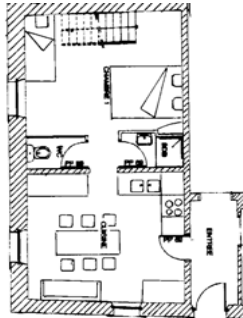

Location Appartement	Tarifs pleine saison				Tarifs hors saison	
	26/06 au 02/07	03/07 au 10/07	10/07 au 21/08	21/08 au 28/08	24/04 au 26/06 28/08 au 18/09	week-end* hors vac. scol.
Appartement (45 m²) cuis./chambre 2P.2enf. sdb/douche, wc séparé ou idem mais 60 m² cuis/chbre, douche, wc étage : chbre 2 lits 140	forfait 350 € / semaine	forfait 420 € / semaine	Forfait 455 € / semaine	forfait 420 € / semaine	50 €/nuit Promotion 6 nuits = 7ème gratuite	2/4 p. 120 €
	forfait 420 € / semaine	forfait 490 € / semaine	forfait 581 € / semaine	forfait 455 € / semaine	65 €/nuit Promotion 6 nuits = 7ème gratuite	5/8 p. 160

Tarifs Hiver

Location	18/12 au 24/12/10	25/12 au 01/01/11	2/01 au 05/02/10	06/02 au 05/03/10	06/03 au 24/04/10	week-end* hors vac. scol.
Appartement 40 m² 2/4 pers.	450€/ sem.	490€/ sem.	340€/ sem.	520€/ sem.	340€/ sem.	150 €
60 m² 5/8 pers.	550€/ sem.	590€/ sem.	440€/ sem.	620€/ sem.	440€/ sem.	200 €

45 m² => cuisine toute équipée et salon (tv.micro-onde, gazinière), salle de bain/douche, wc séparés, 1 chambre avec un lit 2 pers (140).+ lits superposés (90) / 60m² => + à l'étage : 1 chambre avec 2 lits (140) couvertures et oreillers fournis

Conditions pour toutes les locations
30 % acompte + 10€ de Frais de dossier payable à la réservation
Solde payable 1mois avant arrivée caution 150 €
* Les week-end hors saison vont du vendredi 15h au dimanche 17h

Attention : Réduction de 30 € la 2e semaine pour toutes les locations !